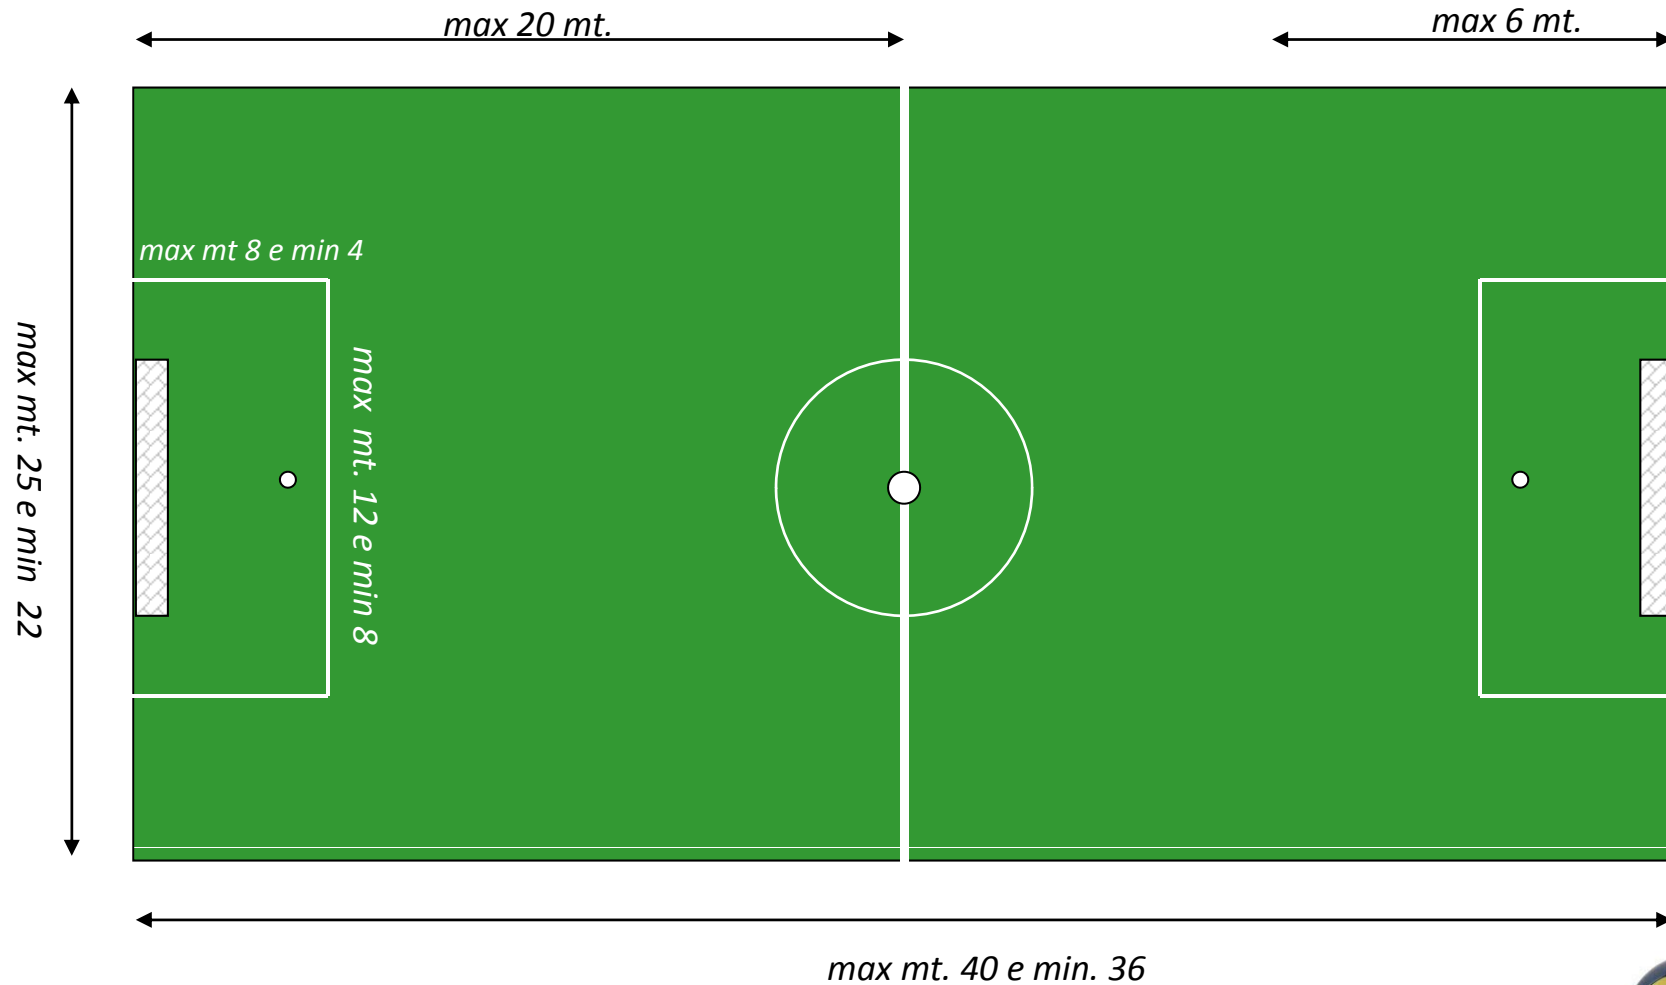

UNDER 9

Misure terreno di gioco e rigatura

Misura delle porte mt 4 x 2

Rigatura non obbligatoria, è sufficiente delimitazione con cinesini posti alle estremità

Pallone n°4